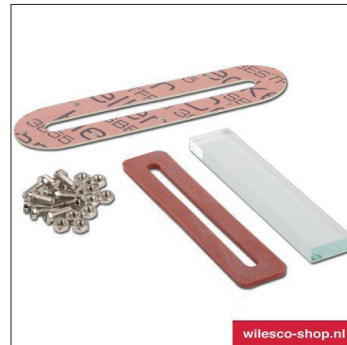

**Onderdelenlijst D455**

01500 Olietotje met dopje

01509 Hoekstuk voor vetpotje

01513 Veerveiligheid M6x0,75

01520 Pakkingset M3-M6

01522 Stoomfluit klein met zwarte handel

01534 Adapter sockel M5/M5

01554 Peilglas met afdichtingen

01556 Afsluitring peilglas metaal

01570 Schoorsteen D455

01575 Brandstoflade 80 mm

01587 Slede voor de brandstoflade

01636 Dubbel snaarwiel 25 mm + 14 mm

01654 Ketel

01680 Vlieg wiel 80 mm

01721 Afsluitkraan

01728 Cilinder bekleding

**Onderdelenlijst D455**

01737 Cilinder

01743 Stoomschuif 5 mm

01745 Zuiger 9 mm

01747 Drijfstang voor zuiger met borstschroef

01754 Schuif drijfstang met schroef

01758 Krukwang met borstschroef