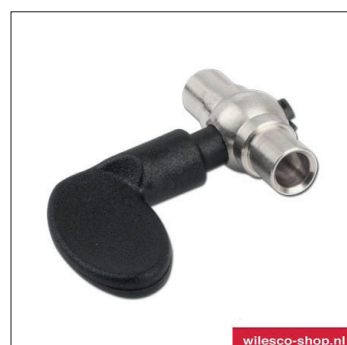

**Onderdelenlijst D455**

01500 Olietotje met dopje

01509 Hoekstuk voor vetpotje

01513 Veerveiligheid M6x0,75

01520 Pakkingset M3-M6

01522 Stoomfluit klein met zwarte handel

01534 Adapter sockel M5/M5

01554 Peilglas met afdichtingen

01556 Afsluitring peilglas metaal

01570 Schoorsteen D455

01575 Brandstoflade 80 mm

01587 Slede voor de brandstoflade

01636 Dubbel snaarwiel 25 mm + 14 mm

01654 Ketel

01680 Vlieg wiel 80 mm

01721 Afsluitkraan

01728 Cilinder bekleding

**Onderdelenlijst D455**

01737 Cilinder

01743 Stoomschuif 5 mm

01745 Zuiger 9 mm

01747 Drijfstang voor zuiger met borstschroef

01754 Schuif drijfstang met schroef

01758 Krukwang met borstschroef

01778 Aggregaat

01816 Stoomleiding 2-delig

01821 Condenswaterleiding

01885 Heksteun voor reling

01889 Excentrische schijf

01956 Lekbakje zwart

01850 Trechter 25 mm

Z81 Witabs Brandstof tabletten