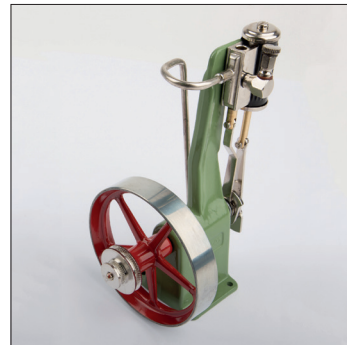

01556 Afsluitring peilglas metaal

01570 Schoorsteen D455

01575 Brandstoflade 80 mm

01587 Slede voor de brandstoflade

01636 Dubbel snaarwiel 25 mm + 14 mm

01654 Ketel

01680 Vlieg wiel 80 mm

01721 Afsluitkraan

01728 Cilinder bekleding

**Onderdelenlijst D455**

01737 Cilinder

01743 Stoomschuif 5 mm

01745 Zuiger 9 mm

01747 Drijfstang voor zuiger met borstschroef

01754 Schuif drijfstang met schroef

01758 Krukwang met borstschroef

01778 Aggregaat

01816 Stoomleiding 2-delig

01821 Condenswaterleiding

01885 Heksteun voor reling

01889 Excentrische schijf

01956 Lekbakje zwart

01850 Trechter 25 mm

Z81 Witabs Brandstof tabletten