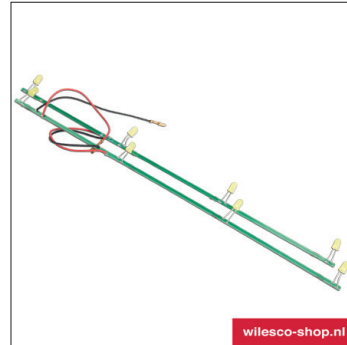

01794 Koppeling messing

01796 Trekveer voor de besturing messing

01798 Stuur met stuurkolom

01799 Stuur zwart

01819 Stoomleiding 2-delig messing

01876 Messing dopje voor 4 mm as

01879 Messing dopje voor trekkerwiel

Onderdelenlijst D409 / D419 / D499

01882 Schoorsteen sokkel
messing

01889 Excentrische schijf

01925 Lichtketting met 8
diodes

01930 Wiel 70 mm

01931 Wiel 100 mm

01978 Cilinder bekleding
messing

01850 Trechter 25 mm