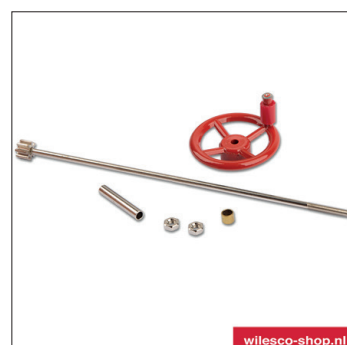

**Onderdelenlijst D365 / D375 / D395**

01454 Bandenset voor Stoomwalsen

01464 Tandwiel met aandrijfgedeelte

01466 Tandwiel groot met rondsel

01500 Oliepotje met dopje rondsel

01513 Veerveiligheid M6x0,75

01520 Pakkingset M3-M6

01660 Ketel

01679 Vlieg wiel 80 mm

01691 Dak rood

**Onderdelenlijst D365 / D375 / D395**

01699 Wiel 100 mm

01700 Wiel 70 mm

01719 Afsluitkraan

01728 Cilinder bekleding

01729 Cilinder

01743 Stoomschuif 5 mm

01745 Zuiger 9 mm

01747 Drijfslag voor zuiger met borstschroef

01754 Schuif drijfslag met schroef

01758 Krukwang met borstschroef

01765 Aggregaat

01789 Worm-as met stuurketting en tandkrans

01793 Koppeling

01795 Trekveer voor de besturing

01797 Stuur rood

01800 Stuur met stuurkolom

**Onderdelenlijst D365 / D375 / D395**

wilesc-shop.nl

01817 Stoomleiding 2-delig

wilesc-shop.nl