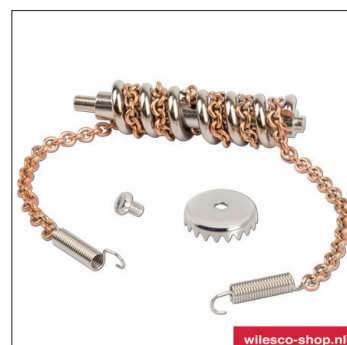

01660 Ketel

01679 Vlieg wiel 80 mm

01691 Dak rood

**Onderdelenlijst D365 / D375 / D395**

01699 Wiel 100 mm

01700 Wiel 70 mm

01719 Afsluitkraan

01728 Cilinder bekleding

01729 Cilinder

01743 Stoomschuif 5 mm

01745 Zuiger 9 mm

01747 Drijfslag voor zuiger met borstschroef

01754 Schuif drijfslag met schroef

01758 Krukwang met borstschroef

01765 Aggregaat

01789 Worm-as met stuurketting en tandkrans

01793 Koppeling

01795 Trekveer voor de besturing

01797 Stuur rood

01800 Stuur met stuurkolom

**Onderdelenlijst D365 / D375 / D395**

wilesc-shop.nl

01817 Stoomleiding 2-delig

wilesc-shop.nl