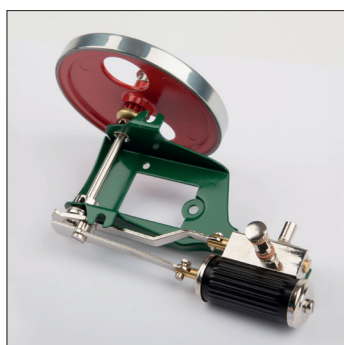

01729 Cilinder

01743 Stoomschuif 5 mm

01745 Zuiger 9 mm

01747 Drijfslag voor zuiger met borstschroef

01754 Schuif drijfslag met schroef

01758 Krukwang met borstschroef

01765 Aggregaat

01789 Worm-as met stuurketting en tandkrans

01793 Koppeling

01795 Trekveer voor de besturing

01797 Stuur rood

01800 Stuur met stuurkolom

**Onderdelenlijst D365 / D375 / D395**

wilesc-shop.nl

01817 Stoomleiding 2-delig

wilesc-shop.nl