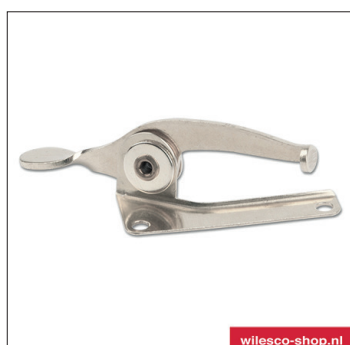

01660 Ketel

01679 Vlieg wiel 80 mm

01691 Dak rood

**Onderdelenlijst D365 / D375 / D395**

01699 Wiel 100 mm

01700 Wiel 70 mm

01719 Afsluitkraan

01728 Cilinder bekleding

01729 Cilinder

01743 Stoomschuif 5 mm

01745 Zuiger 9 mm

01747 Drijfslag voor zuiger met borstschroef

01754 Schuif drijfslag met schroef

01758 Krukwang met borstschroef

01765 Aggregaat

01789 Worm-as met stuurketting en tandkrans

01793 Koppeling

01795 Trekveer voor de besturing

01797 Stuur rood

01800 Stuur met stuurkolom

**Onderdelenlijst D365 / D375 / D395**

wilesc-shop.nl

01817 Stoomleiding 2-delig

wilesc-shop.nl