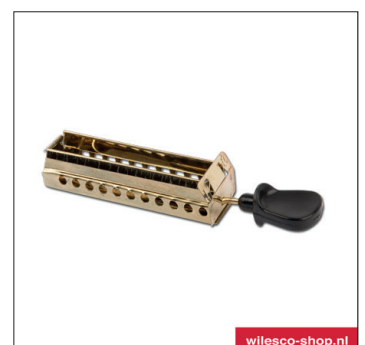

Onderdelenlijst D320

00321 Dekzeil

01404 Ketel

01437 Metalen ring

01447 Wiel 80 mm

01448 Schoorsteen D320

01449 Dak groen

01450 Laadruimte

01462 Aandrijftandwiel

01463 Aandrijftandwiel vlieg-wiel

01472 Stoomleiding

01473 Stuurdraad

01502 Oliepotje met dopje messing

01510 Hoekstuk voor vetpotje messing

01514 Veerveiligheid M6x0,75 messing

01520 Pakkingset M3-M6

01578 Brandstoflade messing 80 mm

Onderdelenlijst D320

wilesco-shop.nl

01588 Slede voor de brandstoflade

wilesco-shop.nl

01641 Haaks tandwiel

wilesco-shop.nl

01686 Vliegwiel 80 mm

wilesco-shop.nl

01723 Afsluitkraan messing

wilesco-shop.nl

01743 Stoomschuif 5 mm

wilesco-shop.nl

01745 Zuiger 9 mm

wilesco-shop.nl

01748 Drijfstang voor zuiger met borstschroef messing