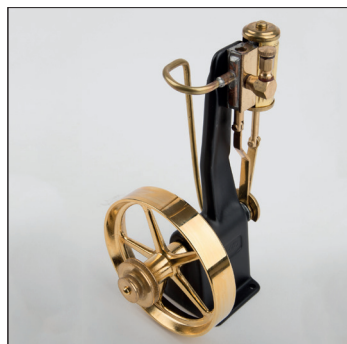

01578 Brandstoflade messing 80 mm

Onderdelenlijst D320

wilesco-shop.nl

01588 Slede voor de brandstoflade

wilesco-shop.nl

01641 Haaks tandwiel

wilesco-shop.nl

01686 Vliegwiel 80 mm

wilesco-shop.nl

01723 Afsluitkraan messing

wilesco-shop.nl

01743 Stoomschuif 5 mm

wilesco-shop.nl

01745 Zuiger 9 mm

wilesco-shop.nl

01748 Drijfstang voor zuiger met borstschroef messing

wilesco-shop.nl

01750 Schuif drijfstang met borstschroef messing

wilesco-shop.nl

01759 Krukwang met borstschroef**01780** Aggregaat

wilesco-shop.nl

01876 Messing dopje voor 4 mm as

wilesco-shop.nl

01879 Messing dopje voor trekkerwiel

wilesco-shop.nl

01889 Excentrische schijf

wilesco-shop.nl

01902 Schijnwerperlamp

wilesco-shop.nl

01917 Aandrijfketting

wilesco-shop.nl

01933 Tandwiel 30 tanden 61 mm met boorgat 4 mm