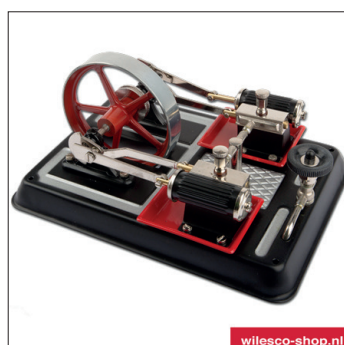

01745 Zuiger 9 mm

01775 Aggregaat D22