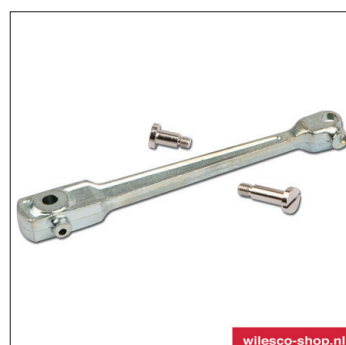

01985 Zuiger drijfstang met schroef