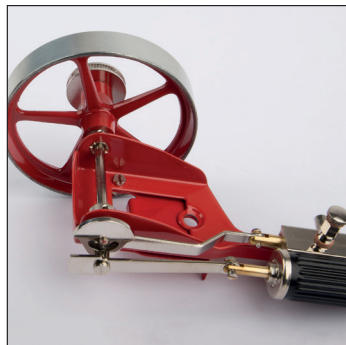

01745 Zuiger 9 mm

01747 Drijfstang voor zuiger met borstschroef

01754 Schuif drijfstang met schroef

01758 Krukwang met borstschroef

01782 Aggregaat

01809 Stoomleiding 2-delig

01853 Slijpsteen voor de slijpmachine